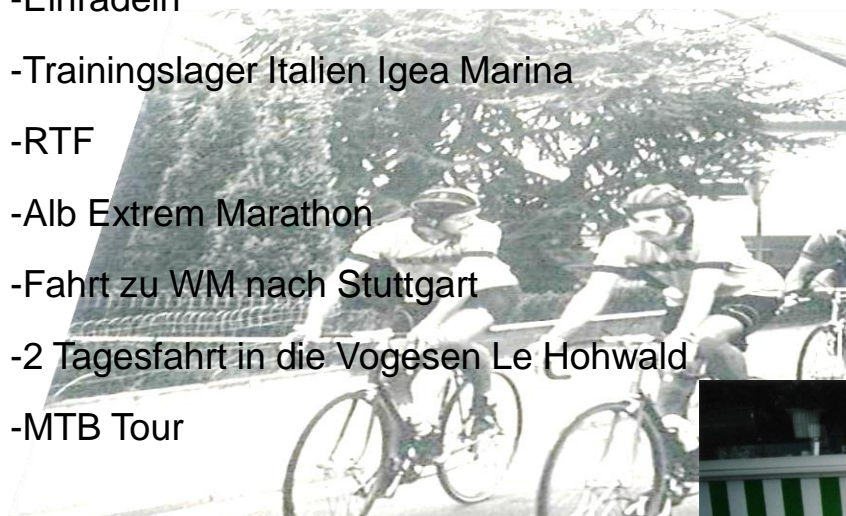

Aktivitäten: **1991**

- -Stefan Thome wird Präsi
- -Einradeln
- -Trainingslager Italien Igea Marina
- -RTF
- -Alb Extrem Marathon
- -Fahrt zu WM nach Stuttgart
- -2 Tagesfahrt in die Vogesen Le Hohwald
- -MTB Tour

1991